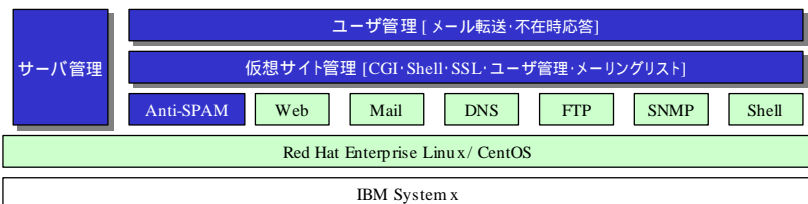

標準サービス

【キッティング / インストール】

- ハードウェアのキッティング
- Red Hat Enterprise Linux / CentOS のインストール
- ClassCat Cute® Server Manager Enterprise Edition のインストール
- 出荷時の状態に戻すリカバリCD-ROMを標準添付

【12ヶ月ヘルプデスク】 出荷時にサポートカードを添付

- 平日9時～17時：電話 & E-Mail にて受付
- 障害発生時の一次切り分け支援
- 初期設定・基本操作に関するアドバイス
- リカバリCD-ROMを使用した復旧作業に関する支援

DISサーバアプライアンスならではのメリット

- ✓ 初期導入作業後お届け：開梱後即利用が可能
- ✓ OS / アプリケーション / ハードウェアに関するヘルプデスクをワンストップで提供
- ✓ 万が一のトラブルにもエキスパートが受付を行い障害切り分けを実施し的確なサポートを提供

多彩なオプションサービスを提供

- ✓ 現地設定作業も要望により実施
- ✓ 標準構成以外のリカバリCD-ROMを作成
- ✓ 不要サーバの引き取り

DIS One Stop トータルサポート